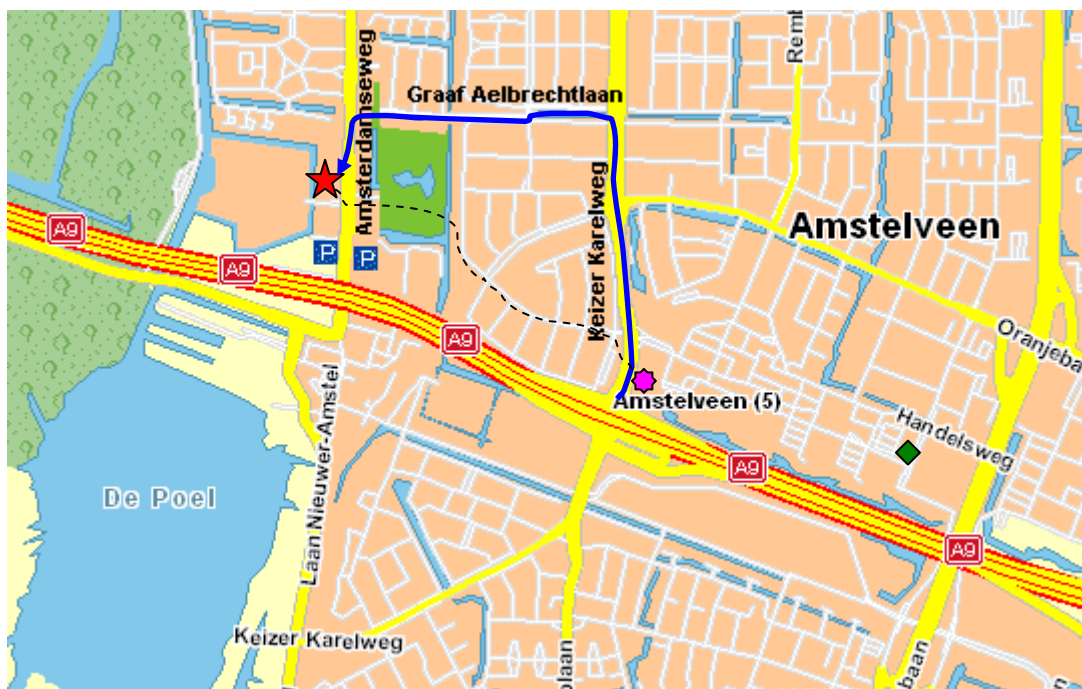

Routebeschrijving naar Wareco

Wareco, Amsterdamseweg 71, 1182 GP Amstelveen,
tel. : 020 7504600, fax : 020 7504699

★ Locatie Wareco

★ Busstation

◆ Metrostation Binnenhof (lijn 5)

met de auto:

A9 afslag 5 Amstelveen, Keizer Karelweg in noordelijke richting, na rotonde rechtdoor, bij bord "Indië Monument" linksaf (Graaf Aelbrechtlaan), linksaf bij molen op kruising met Amsterdamseweg. Het kantoor van **Wareco** ziet u na 200m aan uw rechterhand. U kunt parkeren voor het gebouw of in de parkeergarage onder het kantoor. De ingang bevindt zich aan de rechterkant van het gebouw.

met het openbaar vervoer:

Zie de website www.9292ov.nl voor uw route met het openbaar vervoer.